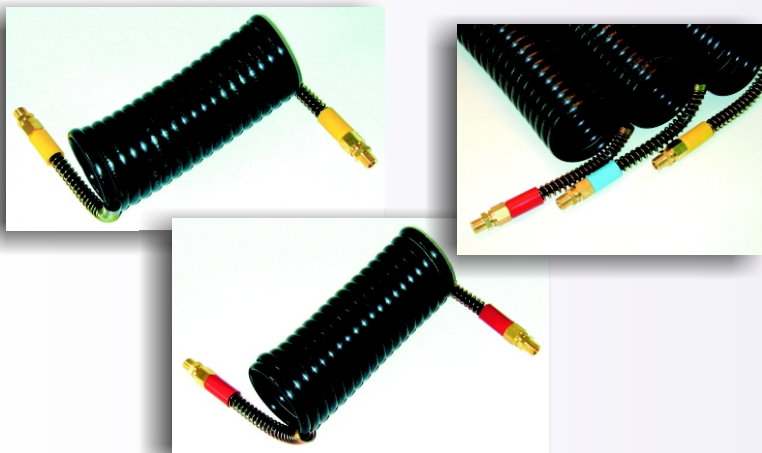

MANGUEIRAS ESPIRAIS E TUBOS DE NYLON

Mangueira Espiral Ligação "CARRETA-CAVALO"
 Produzida em Tubos de Nylon com trama interna
 Tamanhos: 4,5 mts - 5,5 mts e 6,5 mts
 Cores: Vermelha - Amarela - Azul
 Roscas: M16x1.5 (Moderna) e 1/2 Npt (Antiga)

ME45	LIGAÇÃO CARRETA M16 AZUL	4,5 MTS
ME46	LIGAÇÃO CARRETA M16 VERMELHA	4,5 MTS
ME47	LIGAÇÃO CARRETA M16 AMARELA	4,5 MTS
ME48	LIGAÇÃO CARRETA 1/2 AZUL	4,5 MTS
ME49	LIGAÇÃO CARRETA 1/2 VERMELHA	4,5 MTS
ME50	LIGAÇÃO CARRETA 1/2 AMARELA	4,5 MTS
ME55	LIGAÇÃO CARRETA M16 AZUL	5,5 MTS
ME56	LIGAÇÃO CARRETA M16 VERMELHA	5,5 MTS
ME57	LIGAÇÃO CARRETA M16 AMARELA	5,5 MTS
ME58	LIGAÇÃO CARRETA 1/2 AZUL	5,5 MTS
ME59	LIGAÇÃO CARRETA 1/2 VERMELHA	5,5 MTS
ME60	LIGAÇÃO CARRETA 1/2 AMARELA	5,5 MTS
ME65	LIGAÇÃO CARRETA M16 AZUL	6,5 MTS
ME66	LIGAÇÃO CARRETA M16 VERMELHA	6,5 MTS
ME67	LIGAÇÃO CARRETA M16 AMARELA	6,5 MTS
ME68	LIGAÇÃO CARRETA 1/2 AZUL	6,5 MTS
ME69	LIGAÇÃO CARRETA 1/2 VERMELHA	6,5 MTS
ME70	LIGAÇÃO CARRETA 1/2 AMARELA	6,5 MTS

Espiral em Nylon Utilizado para Limpeza de Cabine
 (Completa com conexões + soprador de ar)

7241 ESPIRAL LIMPEZA GABINE C/TEE PRETA 08 M/M

Os Tubos fornecidos pela COBRA CONEXÕES são produzidos em NYLON e contém paredes de dupla camada com trama interna conforme detalhe da foto destacada abaixo.